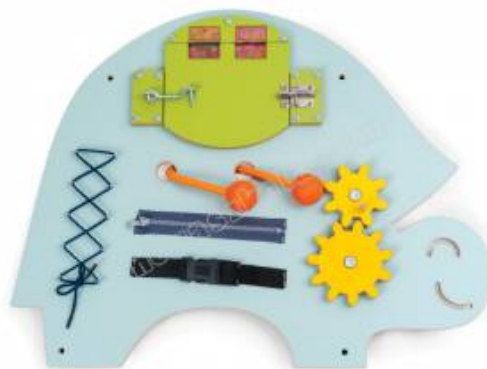

Tablica manipulacyjna w kształcie słonia z różnorodnymi elementami aktywizującymi, takimi jak koła z białymi kulkami na linie, zamek błyskawiczny, sznurówka, klamra na pasku oraz drzwiczki zamykane na haczyk i zasuwkę, doskonale wspiera rozwój umiejętności manualnych. Dzięki wielu rodzajom zamków i mechanizmów pozwala dziecku wiczyć sprawnie dłoń, precyzję oraz koordynację wzrokowo-ruchową, co sprzyja rozwijaniu samodzielności i orientacji przestrzennej.

Wymiary: 47 x 60 cm

Materiał: płyta MDF o grubości 12 mm (kolor szary)

Wiek: 3+

Ółw. cienna tablica manipulacyjna z zamkami

Kod: TKNS9066
Grupa: SALA DZIENNA

Jednostka miary: szt
Waga: 4,2 Kg

Cena netto: 418,70 zł
Cena brutto: 515,00 zł
Stawka VAT: 23%

Tablica manipulacyjna w kształcie ółwia z ró norodnymi elementami aktywizuj cymi, takimi jak koła z bate, drewniane kulki na lince, zamek błyskawiczny, sznurówka, klamra na pasku oraz drzwiczki zamykane na haczyk i zasuwk , doskonale wspiera rozwój umiej tno ci manualnych. Dzi ki wielu rodzajom zamków i mechanizmów pozwala dziecku wiczy sprawno dłoni, precyzj oraz koordynacj wzrokowo-ruchow , co sprzyja rozwijaniu samodzielno ci i orientacji przestrzennej.