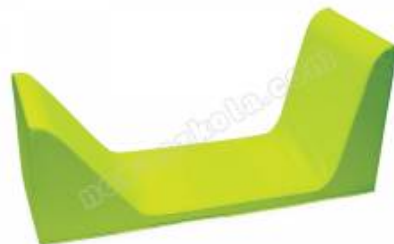

Materac do kryjówki Cubo w kolorze limonkowym to funkcjonalny element wyposażenia, który zapewnia wygodę i bezpieczeństwo podczas zabaw. Jego pokrycie z bezftalanowej tkaniny PCW odpornej na ścieranie gwarantuje długotrwałe użytkowanie, a także łatwe utrzymanie czystości, co jest szczególnie ważne w przestrzeniach intensywnie wykorzystywanych przez dzieci. Wypełnienie materaca pianką poliuretanową o wysokiej sprężystości zapewnia doskonałe wsparcie dla ciała, co jest kluczowe dla komfortu w trakcie zabawy czy relaksu. Materac do kryjówki Cubo stanowi idealne rozwiązanie do stworzenia przytulnego miejsca do zabawy i odpoczynku.