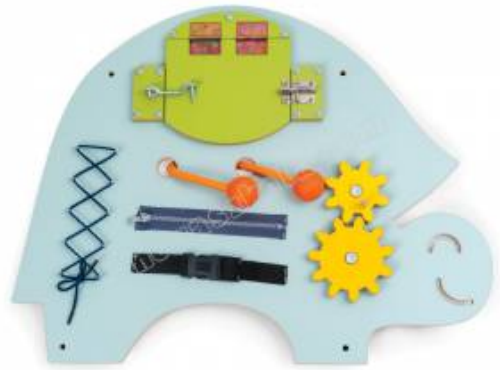

Wymiary: 94,5 x 92 x 4 cm.

Ółw. cienna tablica manipulacyjna z zamkami

Kod: TKNS9066

Grupa: Sala

Jednostka miary: szt

Waga: 4,2 Kg

Cena netto: 418,70 zł

Cena brutto: 515,00 zł

Stawka VAT: 23%

Tablica manipulacyjna w kształcie ółwia z ró norodnymi elementami aktywizuj cymi, takimi jak koła z bate, drewniane kulki na lince, zamek błyskawiczny, sznurówka, klamra na pasku oraz drzwiczki zamykane na haczyk i zasuwk , doskonale wspiera rozwój umiej tno ci manualnych. Dzi ki wielu rodzajom zamków i mechanizmów pozwala dziecku wiczy sprawno dłoni, precyzj oraz koordynacj wzrokowo-ruchow , co sprzyja rozwijaniu samodzielno ci i orientacji przestrzennej.